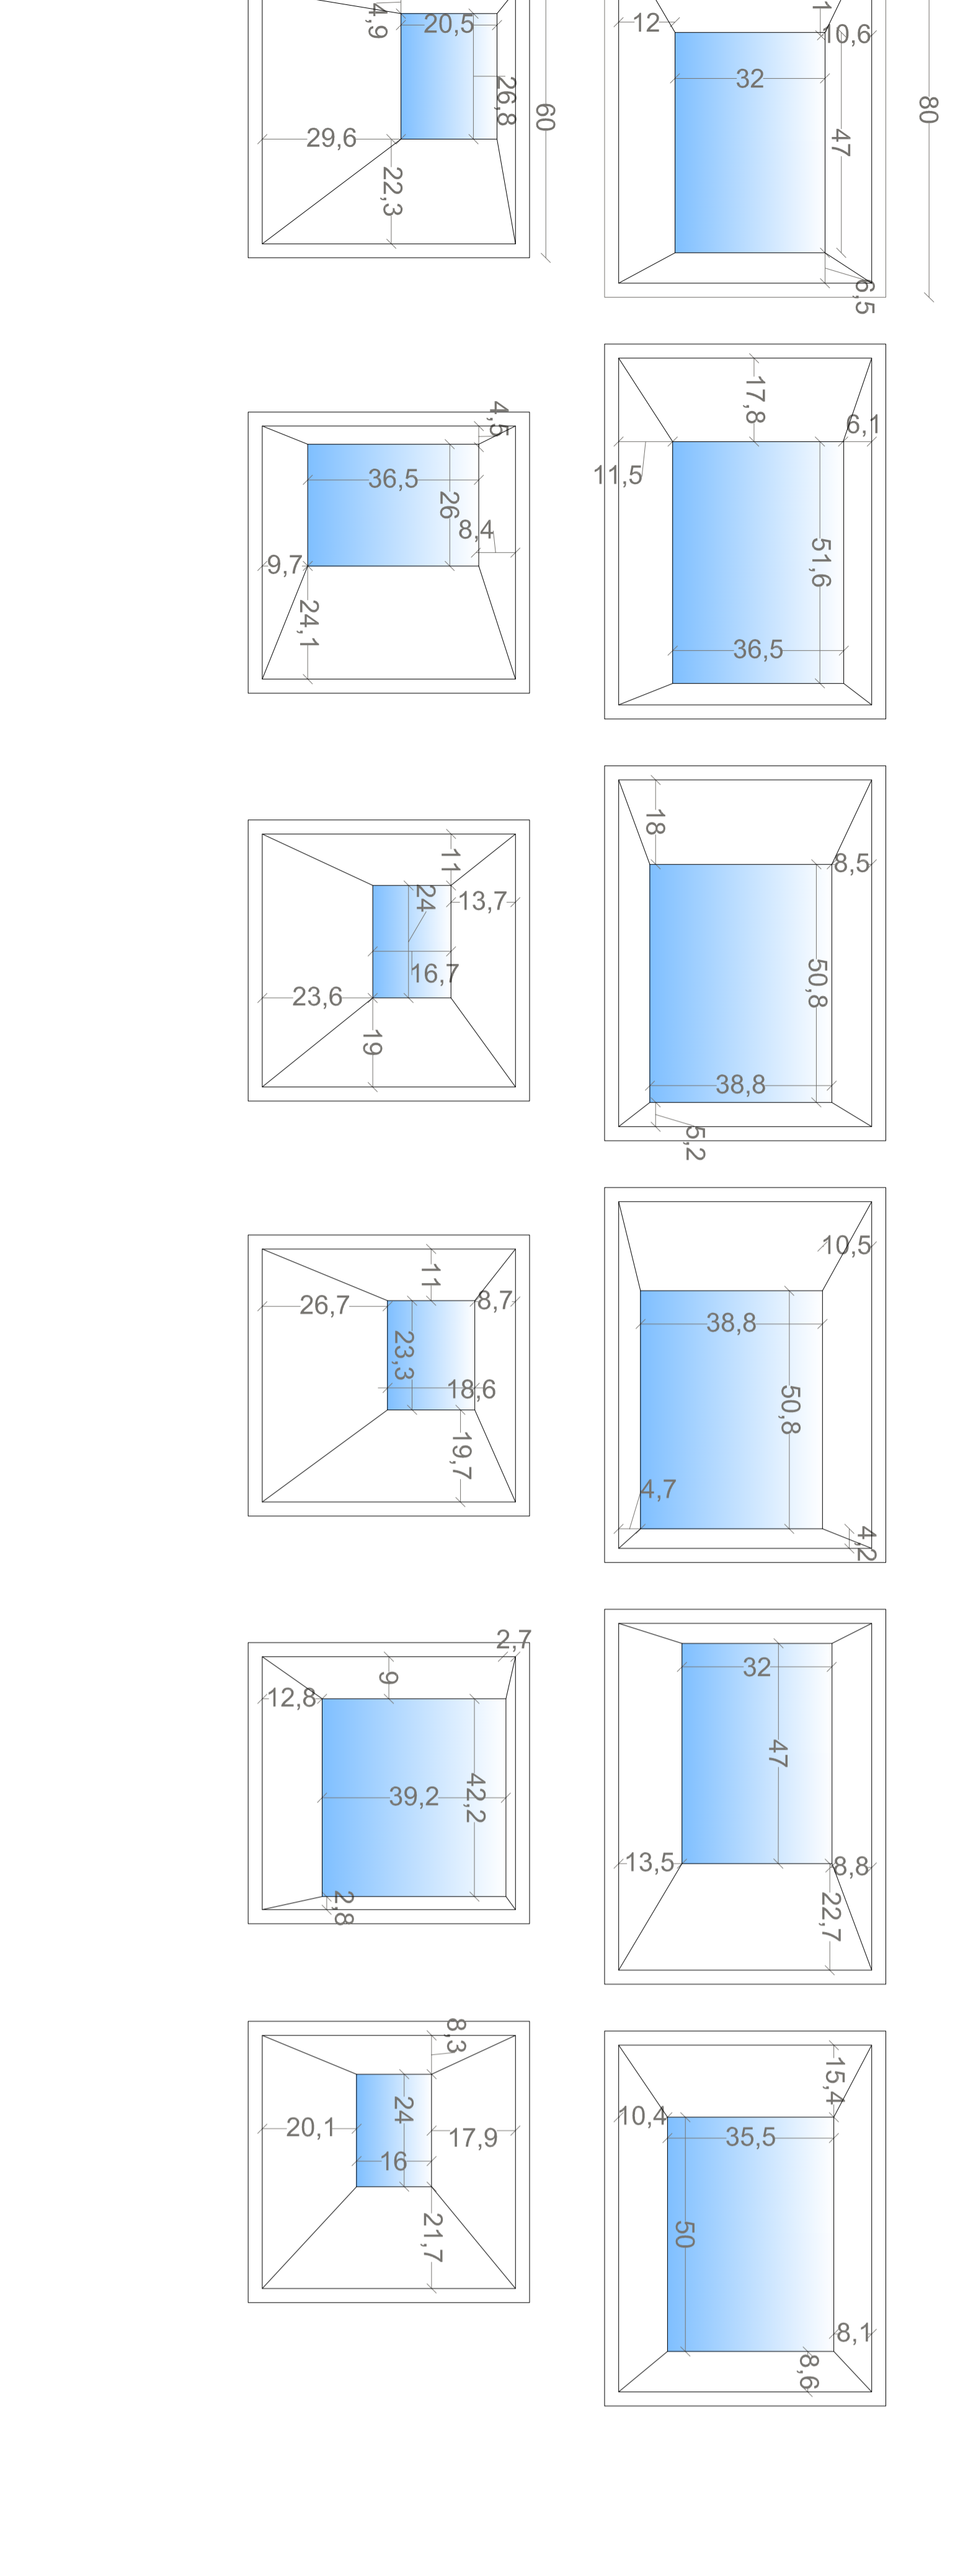

SEZIONE C1

DETTAGLIO BOISERIE TIPO A/B/C PROFILO DI FISSAGGIO QUADRERIA BATTISCOPIA PERIMETRALE (1.10)

Profilo perimetrale per sistema appendamento quadreria, in metallo verniciato colore come da campione, rame matt.

DETTAGLIO VETRINA A PARETE BOISERIE TIPO B

PIANTA DETTAGLIO BOISERIE DI TIPO C ANTA ISPEZIONABILE PER MANUTENZIONE (1.10)

Scatolare in okumè naturale cm. 80x60

Scatolare in okumè naturale cm. 60x60

SALA COLORE OKUMÈ NATURALE

PROSPETTO

DETTAGLIO VETRINA A PARETE BOISERIE TIPO D - VETRINE SCENOGRAFI

DETTAGLIO VETRINA A PARETE BOISERIE TIPO D - VETRINE SCENOGRAFI (1.20)

PIANTA

BOISERIE TIPO D

SALA COLORE OKUMÈ NATURALE

PROSPETTO

N.B.: LE MISURE SONO DA VERIFICARSI SUL CONTENERE A CURA DELLA DITTA ESECUTRICE