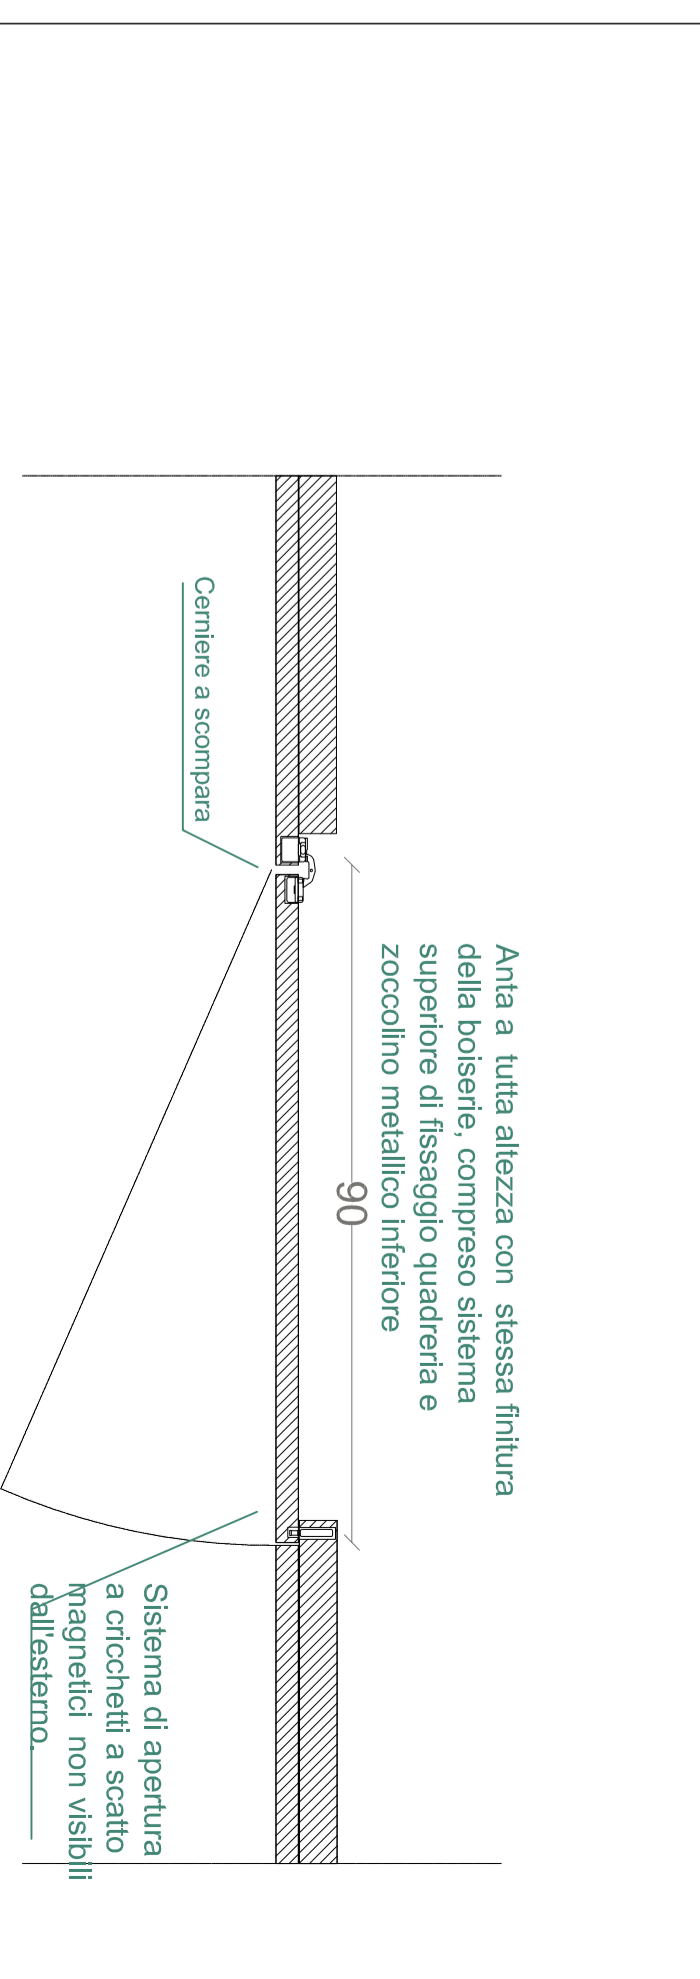

PIANTA DETTAGLIO BOISERIE DI TIPO C ANTA ISPEZIONABILE PER MANUTENZIONE (1.10)