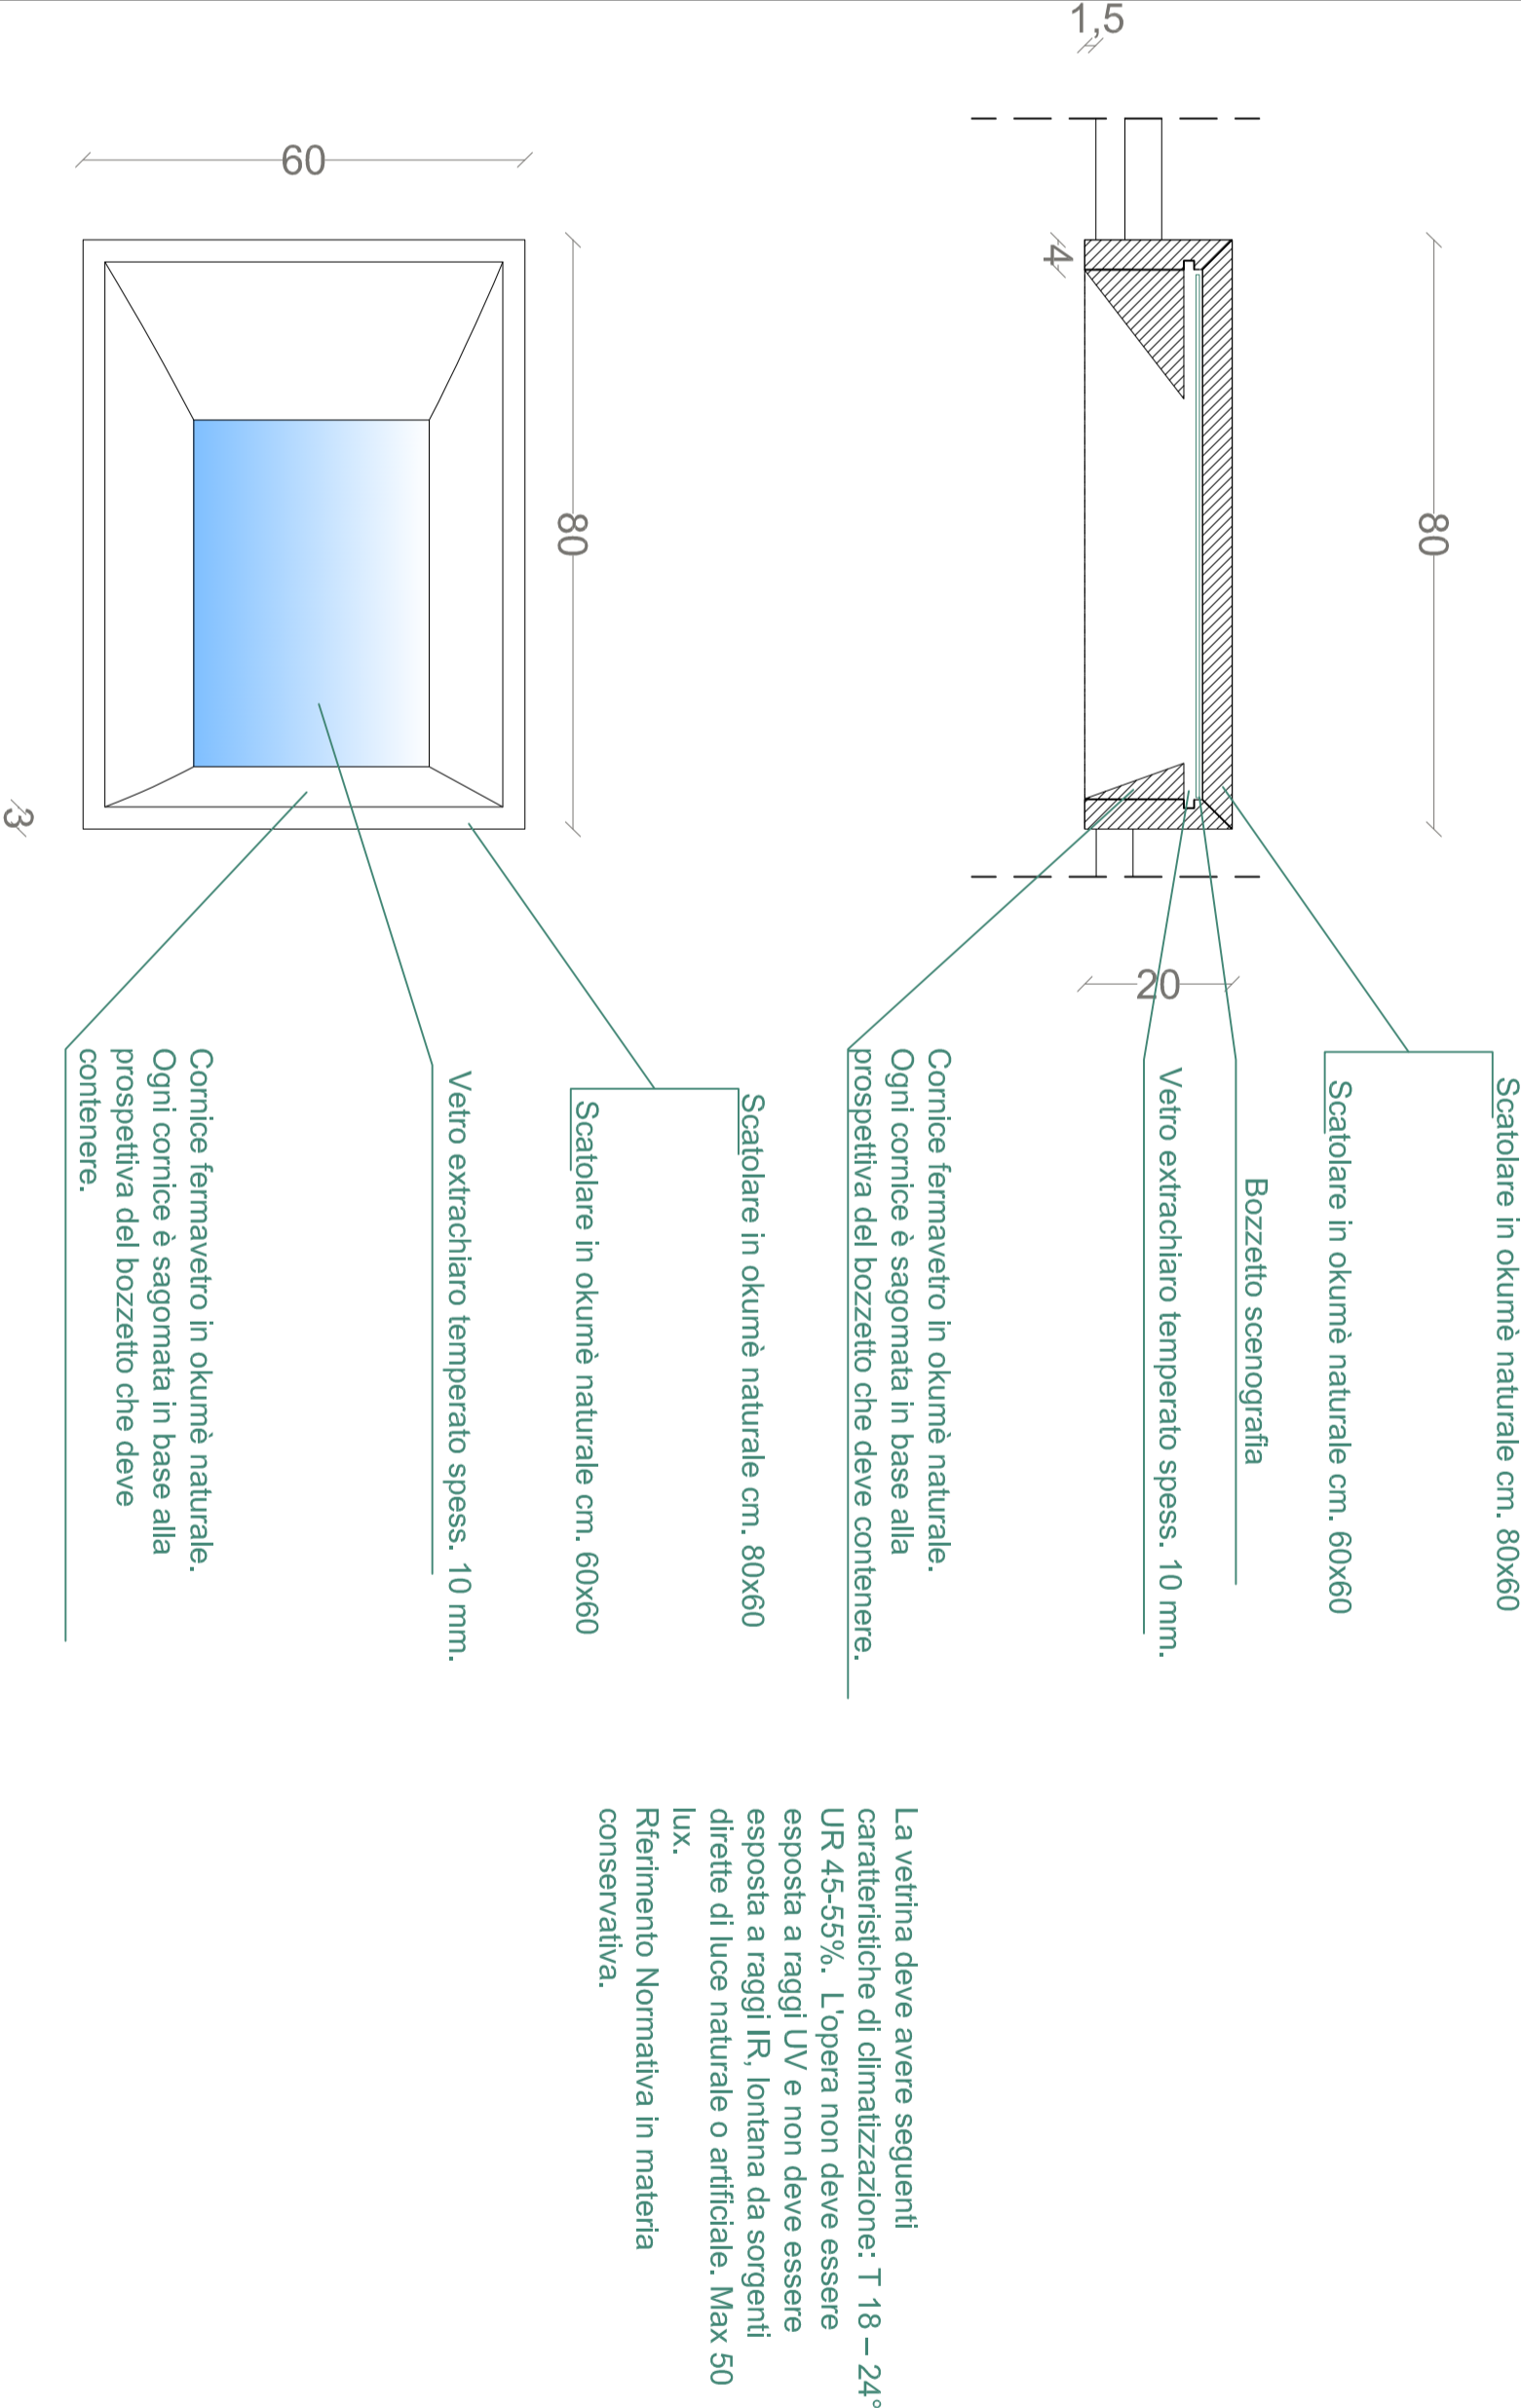

SEZIONE C1

DETTAGLIO BOISERIE TIPO A/B/C PROFILO DI FISSAGGIO QUADRERIA BATTISCOPIA PERIMETRALE (1.10)

Profilo perimetrale per sistema appendamento quadreria, in metallo verniciato colore come da campione, rame matt.

DETTAGLIO VETRINA A PARETE BOISERIE TIPO B

PIANTA DETTAGLIO BOISERIE DI TIPO C ANTA ISPEZIONABILE PER MANUTENZIONE (1.10)

Scatolare in okumè naturale cm. 80x60

Scatolare in okumè naturale cm. 60x60

SALA COLORE OKUMÈ NATURALE

PROSPETTO

DETTAGLIO VETRINA A PARETE BOISERIE TIPO D - VETRINE SCENOGRAFI

DETTAGLIO VETRINA A PARETE BOISERIE TIPO D - VETRINE SCENOGRAFI (1.20)

PIANTA

BOISERIE TIPO D

SALA COLORE OKUMÈ NATURALE

PROSPETTO

N.B.: LE MISURE SONO DA VERIFICARSI SUL CONTENERE A CURA DELLA DITTA ESECUTRICE