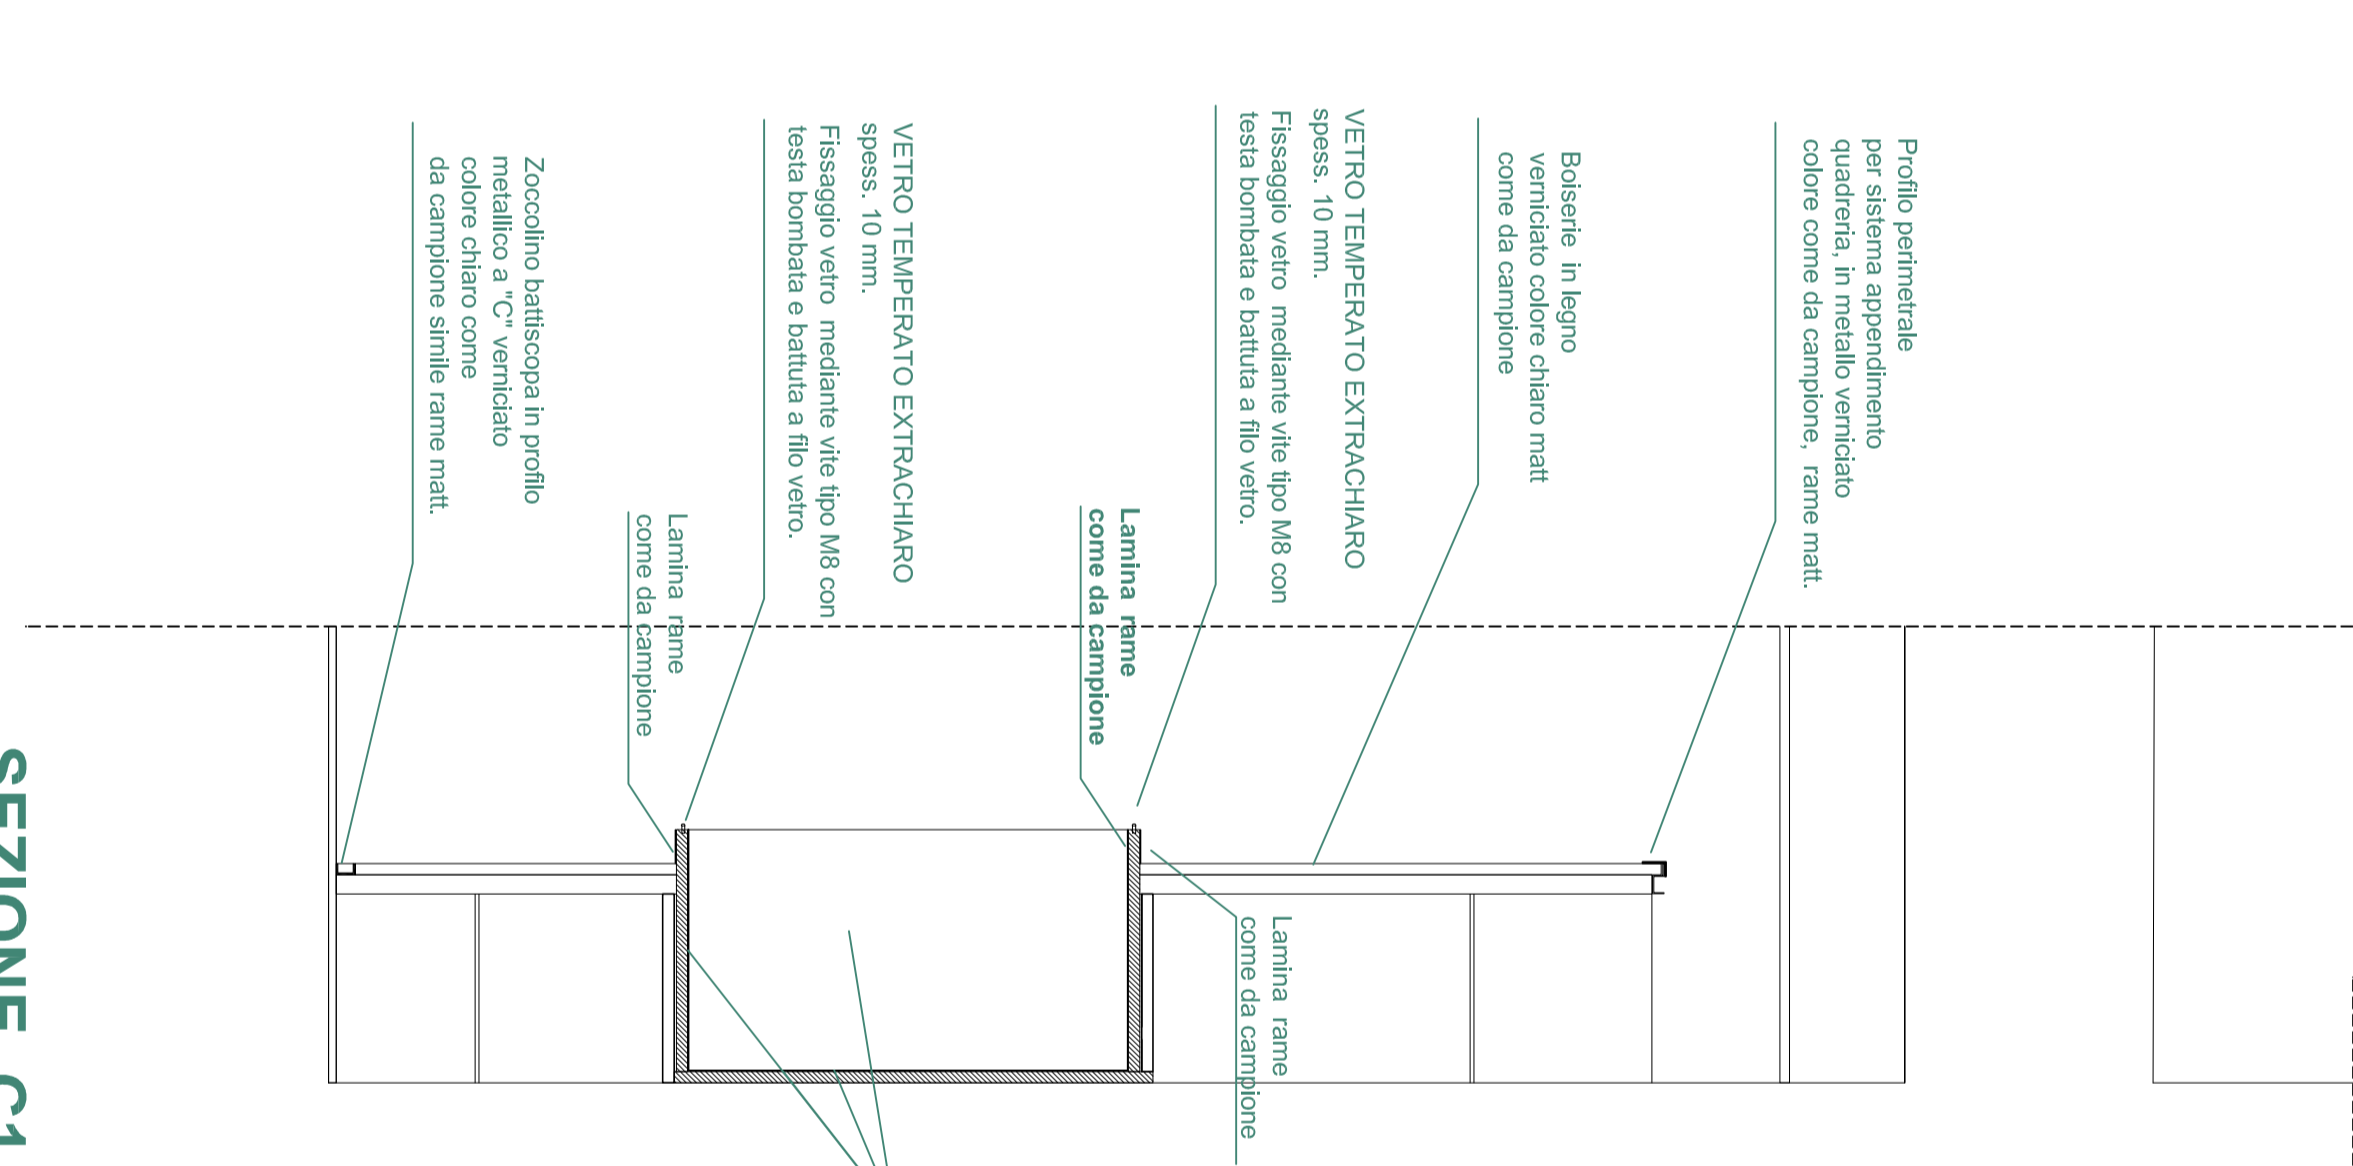

La vetrina deve avere seguenti caratteristiche di climatizzazione: T 18 - 24° UR 45-55%. L'opera non deve essere esposta a raggi UV e non deve essere esposta a raggi IR lontana da sorgenti dirette di luce naturale o artificiale. Max 50 lux. Riferimento Normativa in materia conservativa.

SEZIONE C1

DETTAGLIO BOISERIE TIPO A/B/C PROFILO DI FISSAGGIO QUADRERIA BATTISCOPIA PERIMETRALE (1.10)

Profilo perimetrale per sistema appendamento quadreria, in metallo verniciato colore come da campione, rame matt.

DETTAGLIO VETRINA A PARETE BOISERIE TIPO B

PIANTA DETTAGLIO BOISERIE DI TIPO C ANTA ISPEZIONABILE PER MANUTENZIONE (1.10)

Scatolare in okumè naturale cm. 80x60

Scatolare in okumè naturale cm. 60x60

SALA COLORE OKUMÈ NATURALE

PROSPETTO

DETTAGLIO VETRINA A PARETE BOISERIE TIPO D - VETRINE SCENOGRAFI

DETTAGLIO VETRINA A PARETE BOISERIE TIPO D - VETRINE SCENOGRAFI (1.20)

PIANTA

BOISERIE TIPO D

SALA COLORE OKUMÈ NATURALE

PROSPETTO

N.B.: LE MISURE SONO DA VERIFICARSI SUL CONTENERE A CURA DELLA DITTA ESECUTRICE