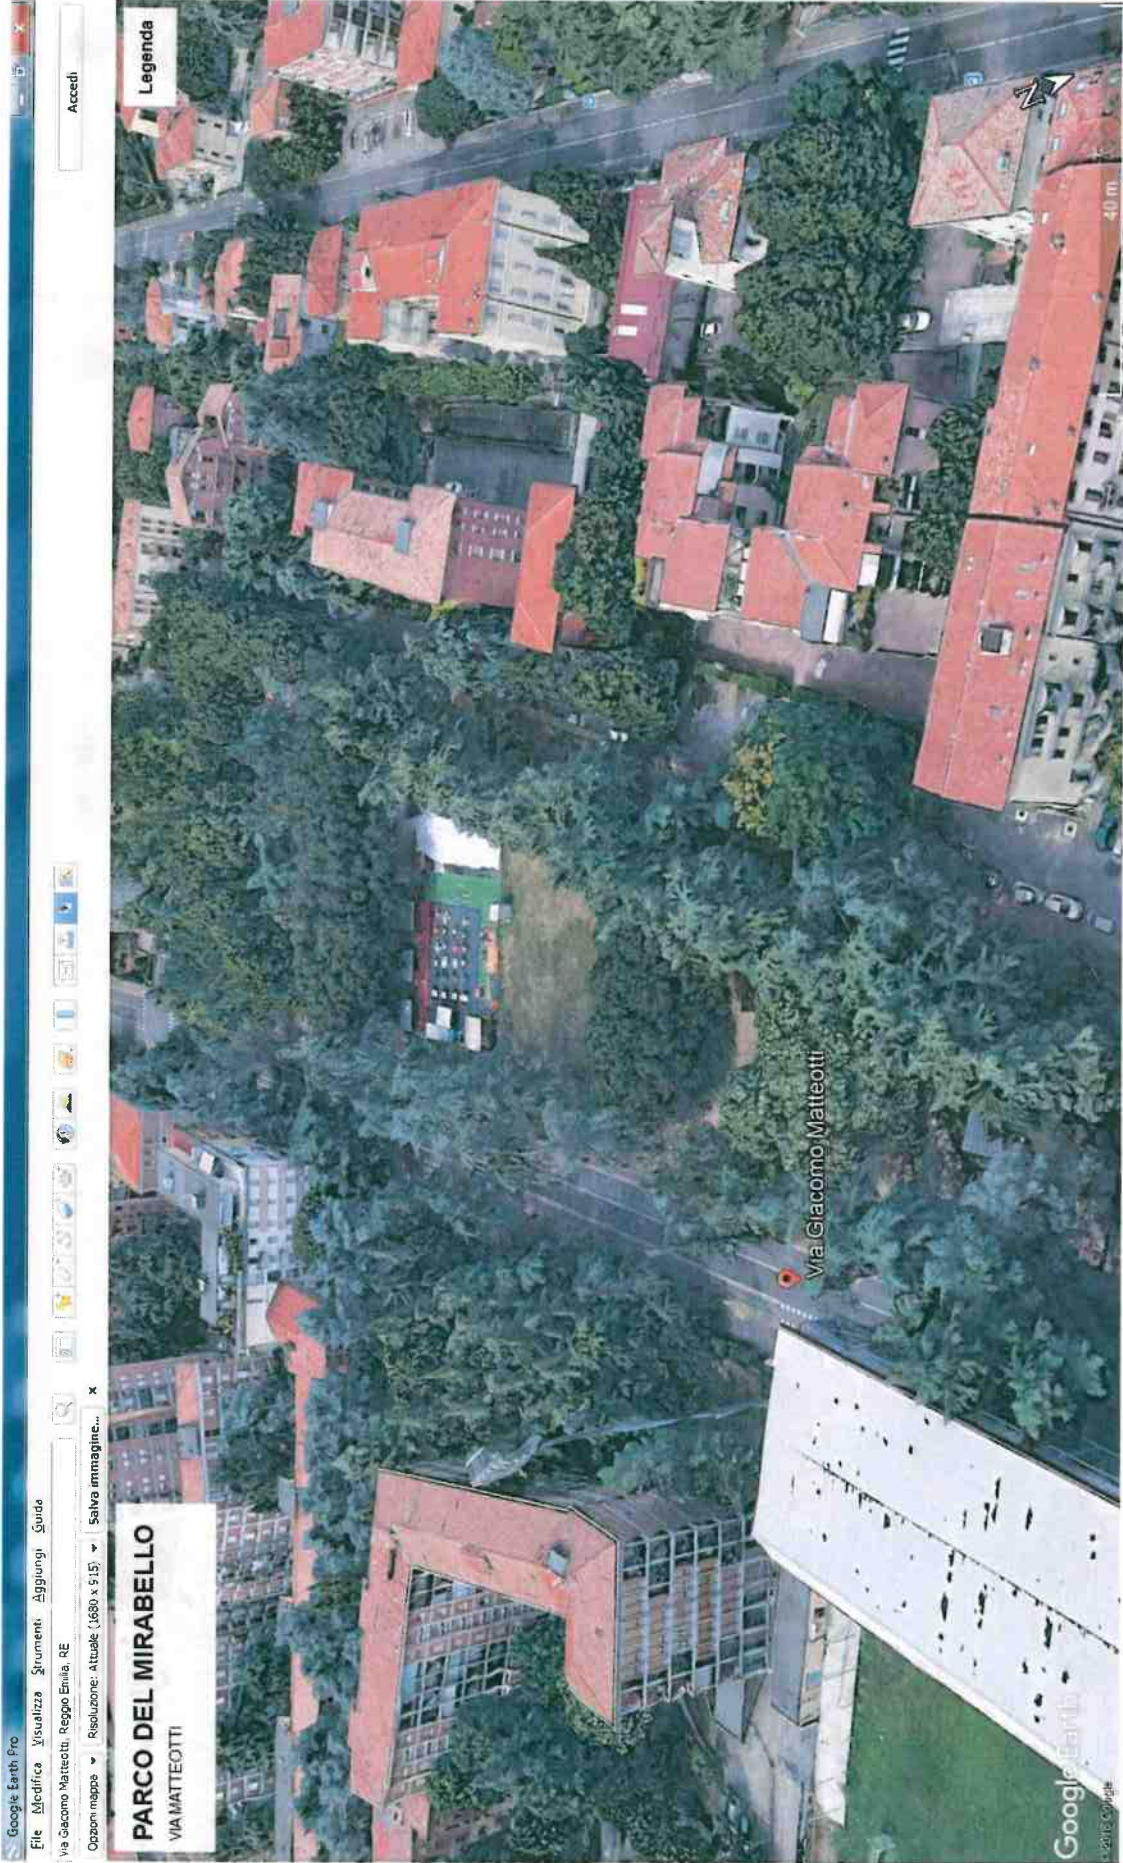

Campo di Marte I

Legenda

50 m

PARCO DEL GELSO
VIA PUCICINI

Legenda
Parco del Gelsso

Home | Modifica | Visualizza | Preferiti | Strumenti | Home | Gli ultimi minuti del fr... | Siti suggeriti

https://www.google.com/maps/place/44.542358020195219,-10.542358020195219,15m/data=!3m1!1e3!1s3287!2m4!1s4298432.10!2m1!1s18.7m!3m1!1s11.2!4m2!1s3944.79115104410.0114827

44°42'04.9"N 10°36'41.3"E

Cerca

Accedi

PARCO NELSON MANDELA
VIA GRAN SASSO

Legenda
Parco Nelson Mandela

PARCO NILDE IOTTI
VIA FRATELLI BANDIERA

Legenda
Parco della Mirandola