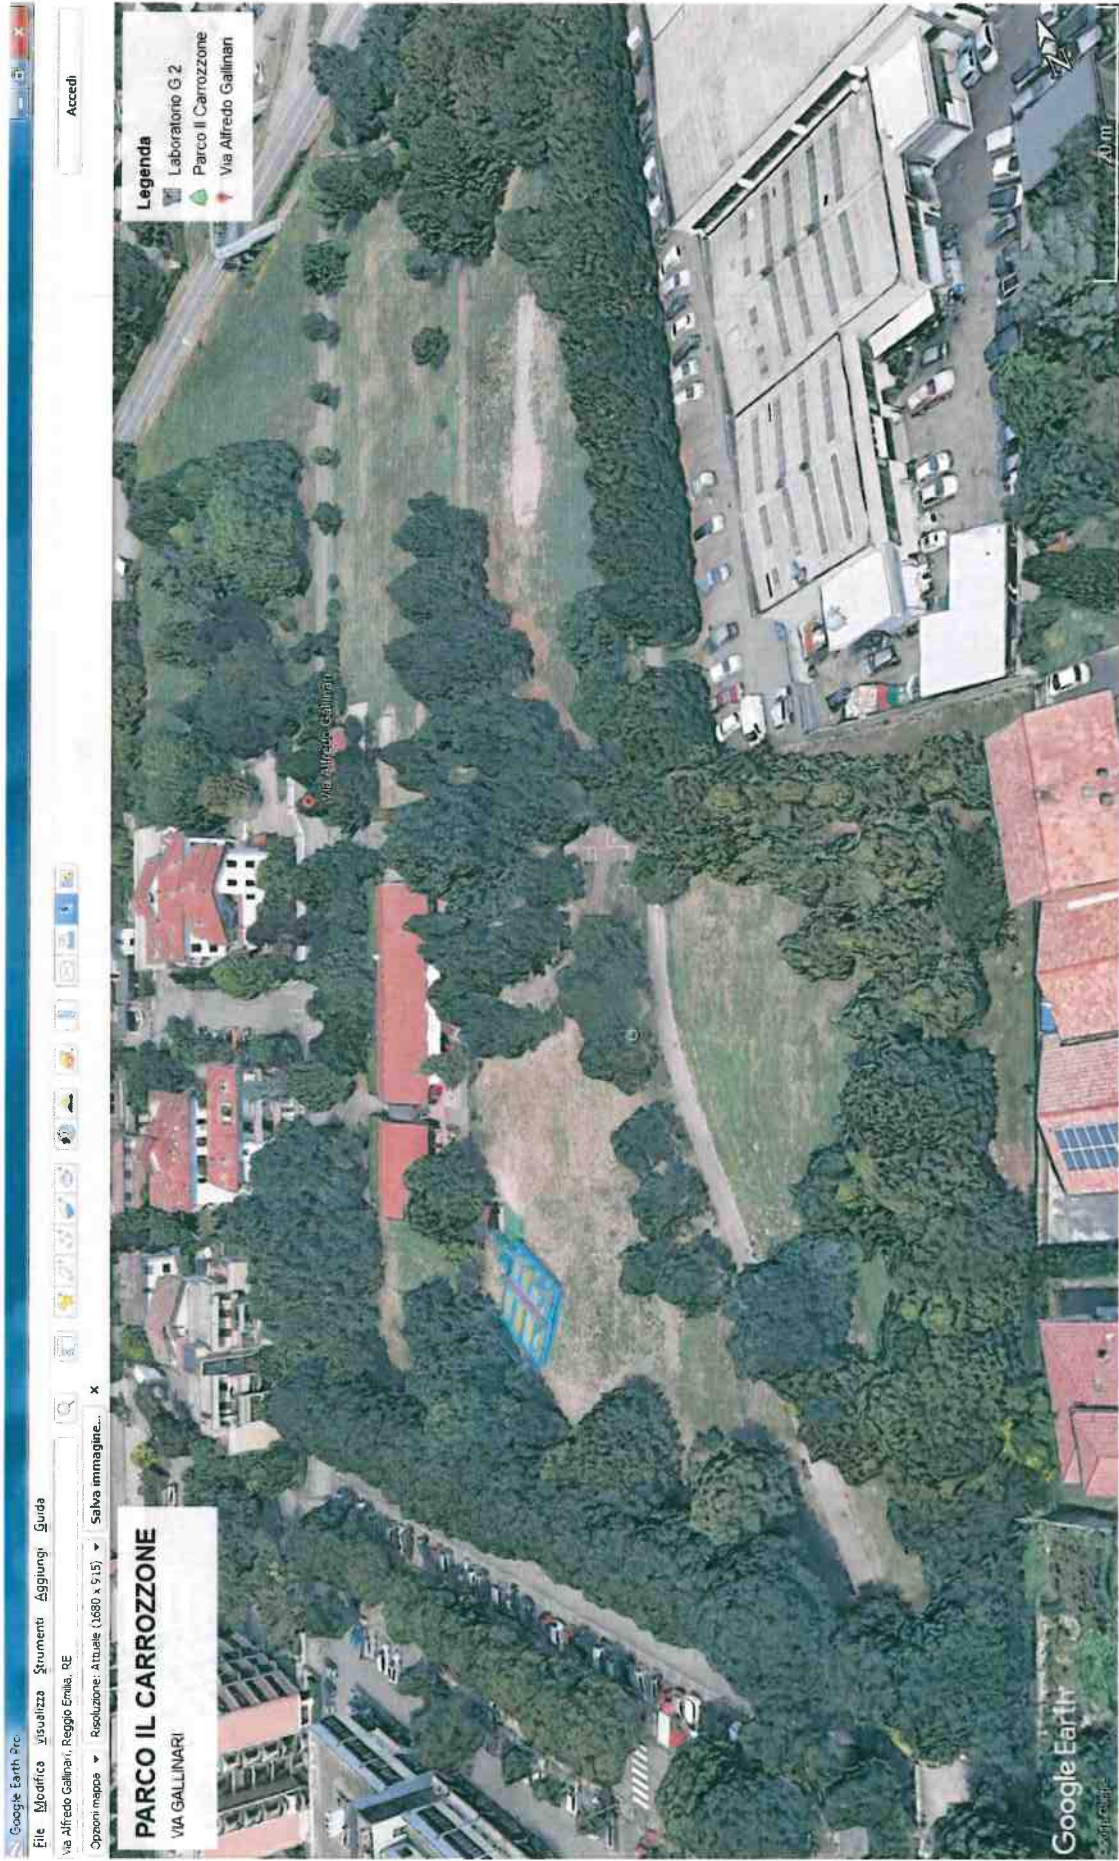

Campo di Marte I

Legenda

50 m

PARCO DEL GELSO
VIA PUCICINI

Legenda
Parco del Gelsso

Home | Modifica | Visualizza | Preferiti | Strumenti | Home | Gli ultimi minuti del fr... | Siti suggeriti

https://www.google.com/maps/place/44.542358020195219,-10.542358020195219,15m/data=!3m1!1e3!1s3287!2m4!1s4298432.10!2m1!1s18.7m!3m1!1s11.2!4m2!1s3944.79115104410.0114827

44°42'04.9"N 10°36'41.3"E

Cerca

Accedi

PARCO NELSON MANDELA
VIA GRAN SASSO

Legenda
Parco Nelson Mandela

PARCO NILDE IOTTI
VIA FRATELLI BANDIERA

Legenda
Parco della Mirandola