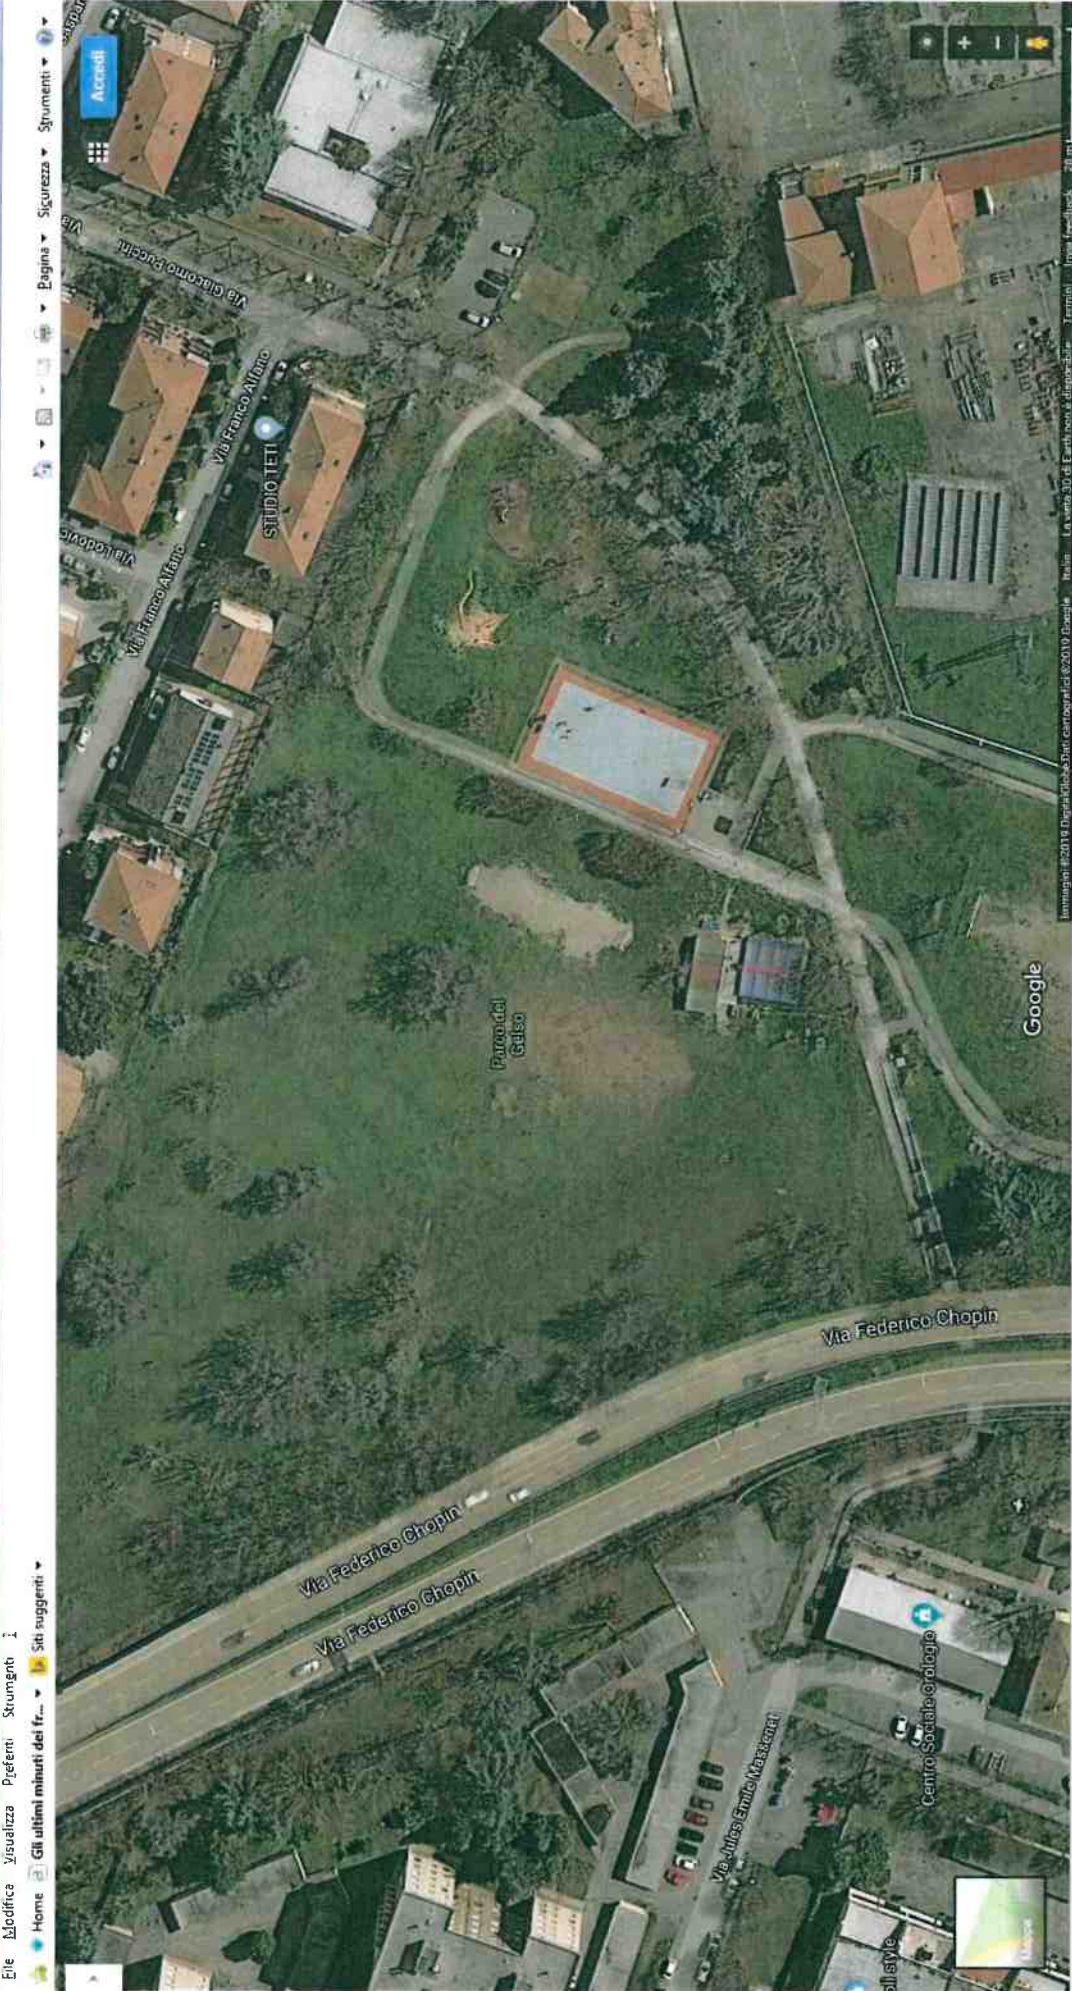

Campo di Marte I

Legenda

50 m

PARCO DEL GELSO
VIA PUCICINI

Legenda
Parco del Gelsso

Home | Modifica | Visualizza | Preferiti | Strumenti | Home | Gli ultimi minuti del fr... | Siti suggeriti

https://www.google.com/maps/place/44.542358020195219,-10.542358020195219,15m/data=!3m1!1e3!1s3287!2m4!1s4298432.10!2m1!1s18.7m!3m1!1s11.2!4m2!1s3944.79115104410.0114827

44°42'04.9"N 10°36'41.3"E

Cerca

Accedi

PARCO NELSON MANDELA
VIA GRAN SASSO

Legenda
Parco Nelson Mandela

PARCO NILDE IOTTI
VIA FRATELLI BANDIERA

Legenda
Parco della Mirandola