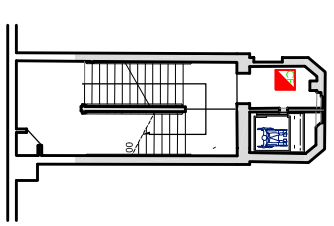

COMUNE DI REGGIO EMILIA			
LOMBROSO		VIA ABERGOLA, REGGIO EMILIA	
PROGETTO: PIANI DI SICUREZZA CONTRO I RISCHI			
TAVOLA	PIANTA PIANO INTERRATO	DATA	SCALA
2		LUGLIO 2014	1/50

QUADRO ELETTRICO GENERALE DELLO STABILE

piano ammezzato

PADIGLIONE LOMBROSO piano terra

COMUNE DI REGGIO EMILIA

LOMBROSO
VIA ALENZOLA REGGIO EMILIA

PROGETTO: PIANIMETRIA SICUREZZA CONTROLLO OTTE

TAVOLA	PIANTA PIANO TERRA	DATA	SCALA
3		UGLIO 2015	REVISIONE