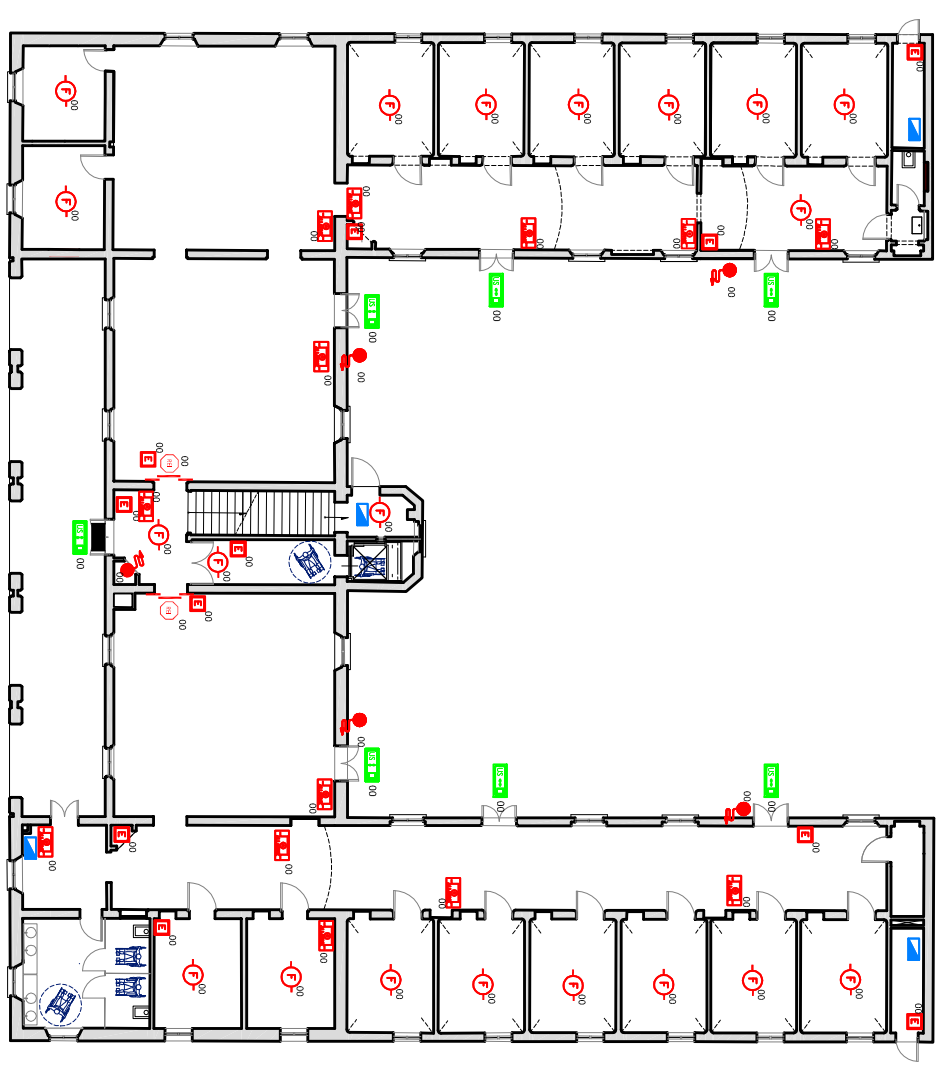

PADIGLIONE LOMBROSO piano interrato

LEGENDA

CATEGORIA	SIMBOLO	DEFINIZIONE
SISTEMI IDRICI ANTINCENDIO		Neppa UNI 25
		Idrone UNI 45 Idrone speciale UNI 70
PORTE REI E USCITE DI SICUREZZA		Atacco motopompina
		Porta realtante al fuoco Uscite di sicurezza
ESTINGUORI		Estintore Pk
		Estintore CO 2
		Estintore a schiuma
		Pulsante attivazione impianto estinguenza
		Sistema di diffusione segnale allarme
		Estinguenti/porte REI
		Rilevatore di fumo
		Lampadario di emergenza
		Lampadario di emergenza sempre acceso
		Lampadario di emergenza elettrico di segnale attivato
PRESIDI ELETTRICI DI SICUREZZA		Quadro elettrico
		Cerchiate rilevazione fumo
		Batteria temporale
		Evacuazione fumo colere
		Clicdono

COMUNE DI REGGIO EMILIA			
LOMBROSO		VIA ABERGOLA, REGGIO EMILIA	
PROGETTO: PIANI DI SICUREZZA CONTRO I RISCHI			
TAVOLA	PIANTA PIANO INTERRATO	DATA	SCALA
2		LUGLIO 2014	1/50

QUADRO ELETTRICO GENERALE DELLO STABILE

LEGENDA

CATEGORIA	SIMBOLO	DEFINIZIONE
SISTEMI IDRICI ANINCENDIO		Neppa UNI 25
		Idrone UNI 45
PACIFICHE ELETTRICHE		Idrone appeso UNI 70
		Atacco motore
PACIFICHE ELETTRICHE		Porta esterne al fianco
		Uscita di sicurezza
ESTINTORI		Estintore F6
		Estintore CO2
PACIFICHE ELETTRICHE		Estintore a schiuma
		Pulsante attivazione allarme
		Sistema di diffusione segnale d'allarme
		Battenti per porte F6
		Rilascio di fumo
PACIFICHE ELETTRICHE		Lampada di emergenza
		Lampada di emergenza sempre accesa
		Pulsante elettrico di sgancio ottico
		Quadro elettrico
		Cerchia illuminazione vano
PACIFICHE ELETTRICHE		Battenti lampione
		Esecuzione fumo calore
PACIFICHE ELETTRICHE		Cilindrino

piano ammezzato

PADIGLIONE LOMBROSO piano terra

COMUNE DI REGGIO EMILIA

LOMBROSO
VIA ALENZOLA REGGIO EMILIA

PROGETTO: PIANIMETRIA SICUREZZA CONTROLLO OTTE

TAVOLA	PIANTA PIANO TERRA	DATA	SCALA
3		UGLIO 2015	REVISIONE