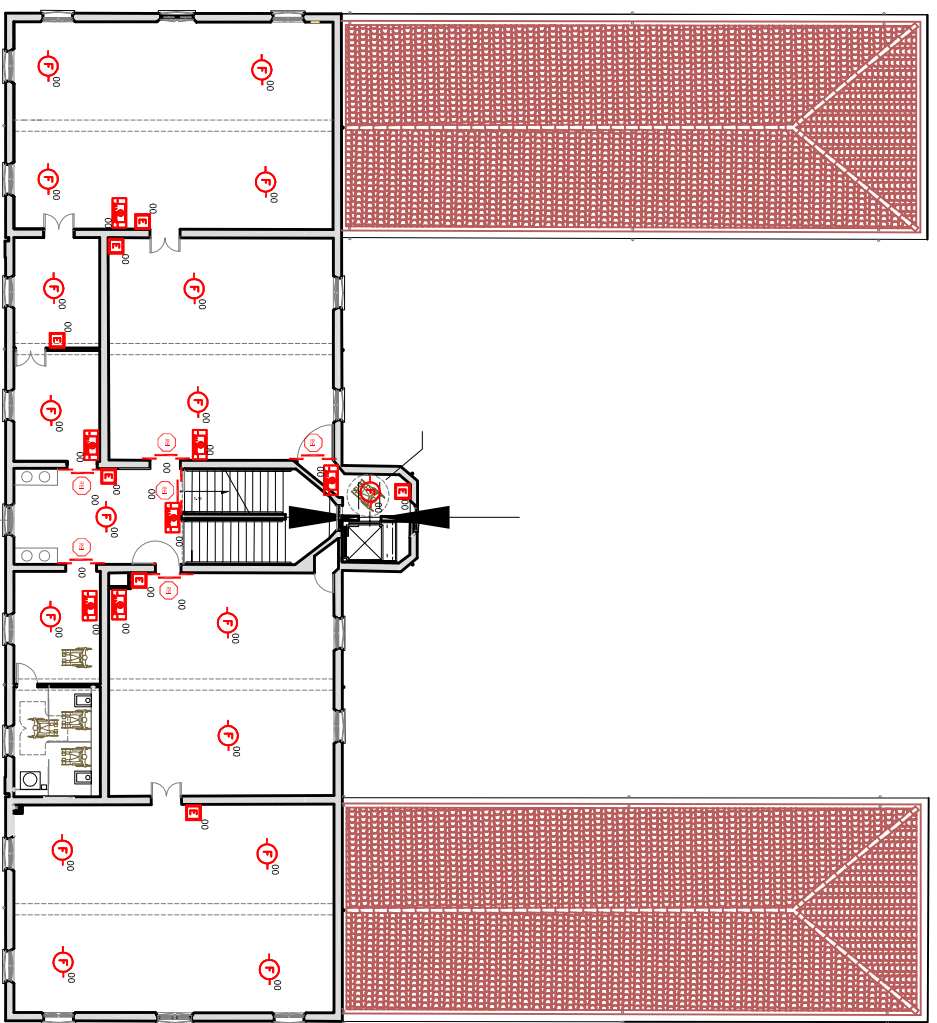

PADIGLIONE LOMBROSO piano interrato

LEGENDA

CATEGORIA	SIMBOLO	DEFINIZIONE
SISTEMI IDRICI ANTINCENDIO		Neppa UNI 25
		Idrone UNI 45 Idrone speciale UNI 70
PORTE REI E USCITE DI SICUREZZA		Atacco motopompina
		Porta realtante al fuoco Uscite di sicurezza
ESTINGUORI		Estintore Pk
		Estintore CO 2
		Estintore a schiuma
		Pulsante attivazione impianto estinguenza
		Sistema di diffusione segnale allarme
		Estinguenti/porte REI
		Rilevatore di fumo
		Lampadario di emergenza
		Lampadario di emergenza sempre acceso
		Lampadario di emergenza elettrico di segnale attivato
PRESIDI ELETTRICI DI SICUREZZA		Quadro elettrico
		Cerchiate rilevazione fumo
		Batteria temporale
		Evacuazione fumo colere
		Clicdono

COMUNE DI REGGIO EMILIA			
LOMBROSO		VIA ABERGOLA, REGGIO EMILIA	
PROGETTO: PIANI DI SICUREZZA CONTRO I RISCHI			
TAVOLA	PIANTA PIANO INTERRATO	DATA	SCALA
2		LUGLIO 2014	1/50

QUADRO ELETTRICO GENERALE DELLO STABILE

piano ammezzato

PADIGLIONE LOMBROSO piano terra

COMUNE DI REGGIO EMILIA

LOMBROSO
VIA ALENZOLA REGGIO EMILIA

PROGETTO: PIANIMETRIA SICUREZZA CONTROLLO OTTE

TAVOLA	PIANTA PIANO TERRA	DATA	SCALA
3		UGLIO 2015	REVISIONE

PADIGLIONE LOMBROSO piano primo

LEGENDA

CATEGORIA	SIMBOLO	DEFINIZIONE
		Napoco UNI 25
		Idrone UNI 45
SISTEMI IDRICI ANTINCENDIO		Idrone soprano UNI 70
		Attacco idropompa
		Porta resistente al fuoco
FORTE PER USCITE DI SICUREZZA		Uscita di sicurezza
		Estintore F6
		Estintore CO 2
ESTINTORI		Estintore a schiuma
		Bianco allungatore incendio ed allarme sistema di effusione segnale d'allarme
		Elettromagnetico RB
		Rilevatore di fumo
		Lampade di emergenza
		Lampade di emergenza sempre accese
PRESDI ELETTRICI DI SICUREZZA		Pulsante elettrico di sgancio attivo
		Quadro elettrico
		Centrali di rilevazione fumo
		Batteria tampone
		Evacuatore fumo caldo
		Chiodo